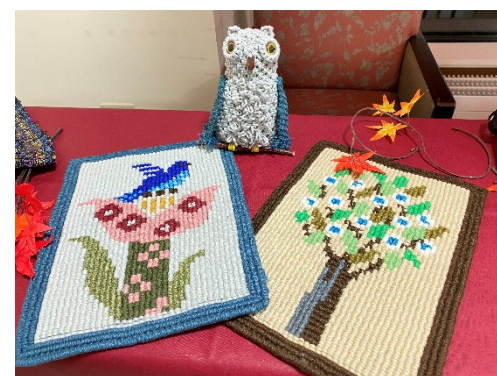

老人保健施設えん
事務 主任 みやした
宮下

9月 10月バスドライブのご報告

ぶどう狩り

岩見沢バラ園

ぶどう狩りや秋バラの観賞など、秋ならではの物を楽しみました。

藻岩山展望台

札幌を一望できる山頂からの景色をゆっくりと眺め、きれいな山の空気をたっぷりと吸いました。

洞爺湖

穏やかな湖の景色と静かな水の音に、とても心が癒されました。

10月行事のご報告

秋の芸術祭

皆様の日頃の活動作品を今年も展示致しました。絵画やパッチワーク等、皆様の見事な作品が並びました。

皆様大切な作品をご出展していただき、ありがとうございました。

INFORMATION

テレビ電話について

えんの中で